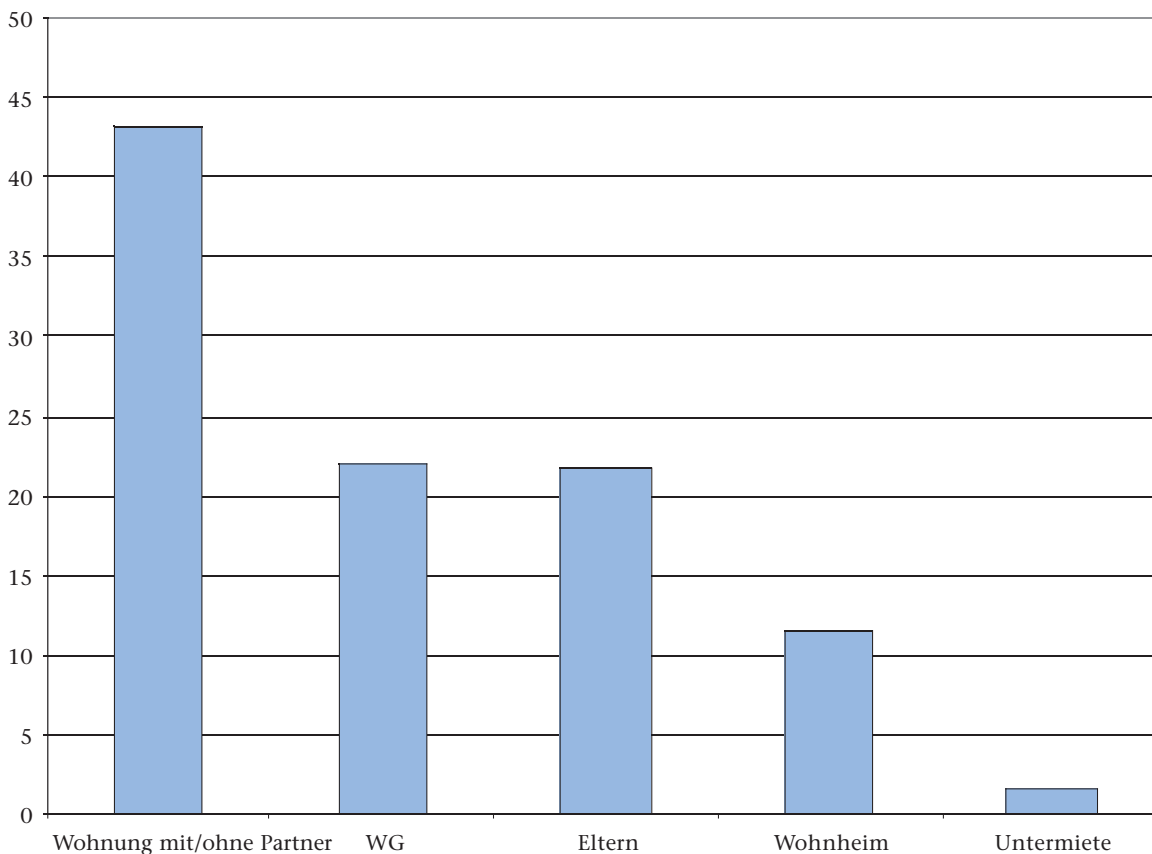

Hintergrundinfos zum Zwischenspiel: „Die Adresse ist ...“

Statistik: Wo wohnen Studenten in Deutschland?

Von 100 Studenten leben circa

- 43 allein oder mit einem Partner / einer Partnerin in einer eigenen Wohnung.
- 22 zu Hause bei den Eltern.
- 22 in einer Wohngemeinschaft.
- 12 im Studentenwohnheim.
- 2 zur Untermiete.

(Quelle: www.studentenwerke.de/default.asp
DSW / HIS 17. Sozialerhebung, Stand: 2003)