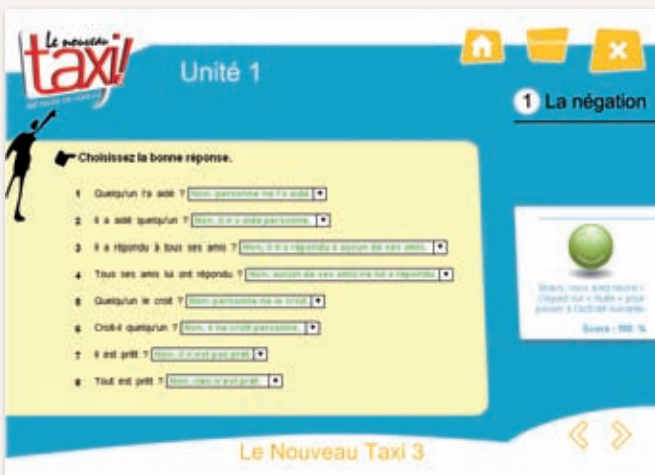

Le CD-Rom

■ Écran d'accueil

■ Audio élève*

Enregistrements
des documents déclencheurs

* lisible sur ordinateur au format MP3

■ Activités interactives*

■ Un portfolio imprimable par unité

Configurations minimales requises :